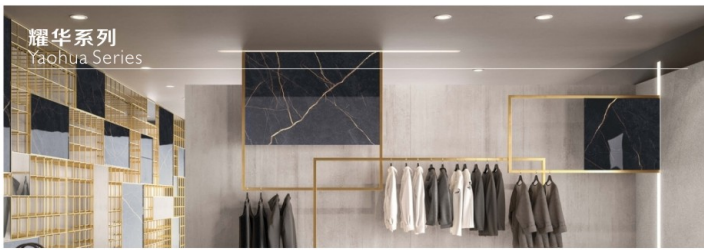

DX01512
 □ CREE 12W 15/24/36°
 ○ Φ60x192mm
 Sand White/Black 30

DX01520
 □ CREE 20W 15/24/36°
 ○ Φ76x230mm
 Sand White/Black 30

DX01530
 □ CREE 30W 15/24/36°
 ○ Φ88x249mm
 Sand White/Black 20

SD04507
 □ CREE/Bridgelux 7W Φ55
 ○ Φ63x78mm 15/24/36/50°
 Sand White 50