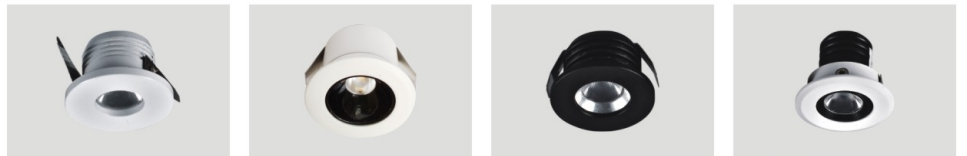

SD01101 OSRAM 1W 15° Φ40x25mm White/Silvery 100	SD01201 OSRAM 1W 15° Φ30x25mm White 100	SD01301 OSRAM 1W 15° Φ45x38mm Sand Black 100	SD01801 OSRAM 1W 15° Φ45x38mm Matt White+Black 100