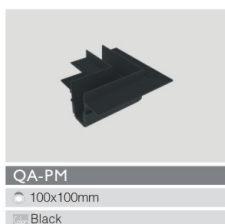

MXGD1000QA
 ○ 1000mm
 ■ Black 1

MXGD1500QA
 ○ 1500mm
 ■ Black 1

MXGD2000QA
 ○ 2000mm
 ■ Black 1

MXGD1000MA
 ○ 1000mm
 ■ Black 1

MXGD1500MA
 ○ 1500mm
 ■ Black 1

MXGD2000MA
 ○ 2000mm
 ■ Black 1

QA-PM
 ○ 100x100mm
 ■ Black