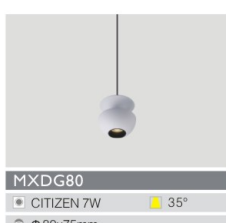

MXSD211
■ CITIZEN 14W 15/24/36°
○ Φ55x120mm
■ Sand Black 10