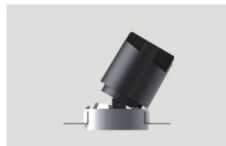

SD03007
□ CREE 7W 15/24°
○ Φ107x78mm Φ50
Sand White 50