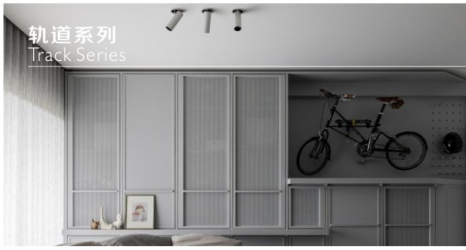

CASE STUDIES

XD01407
 □ CREE 7W 15/24/36/50°
 ○ Φ52x125mm
 Sand White/Black 50

XD01412
 □ CREE 12W 15/24/36/50°
 ○ Φ52x125mm
 Sand White/Black 50

DX01407
 □ CREE 7W 15/24/36/50°
 ○ Φ52x125mm
 Sand White/Black 50